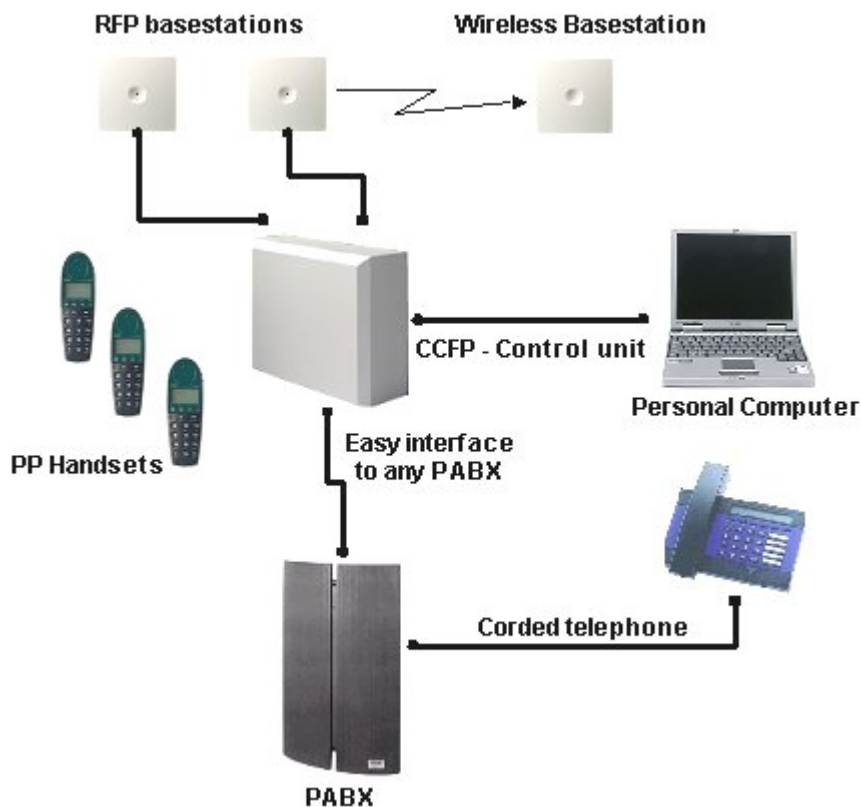

## KIRK dect-z System 1500 - den fleksible Multi Celle DECT løsning

KIRK dect-z System 1500 er den idelle trådløse løsning for store og mellemstore installationer.

Den fleksible og modulære konstruktion får løsningen til at være perfekt - uanset om der er tale om 8 trådløse brugere eller 250.

*Klik for at se et større billede*

CCFP'en (Central Control Fixed Part) udstyres kun med det nødvendige antal moduler ved installationen, og når behovet for udvidelse opstår, indsættes blot flere moduler.

Brugerne bemærker absolut ingen støj eller andre gener når forbindelsen ledes over til en anden basestation, og systemet har iøvrigt fuld ekko-cancelling og automatisk linie delay udmåling. Systemet opfylder den internationale GAP standard.